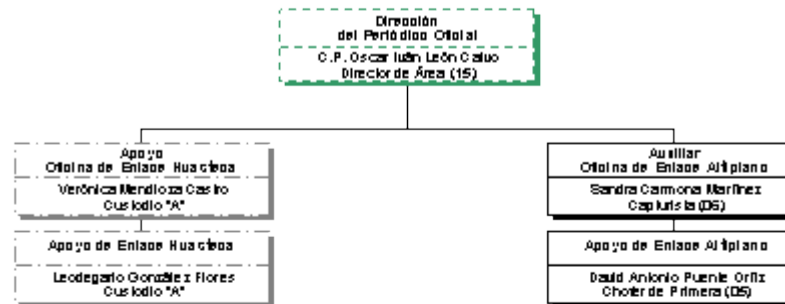

Dirección del Periódico Oficial

Dirección del Periódico Oficial

Dirección del Periódico Oficial

PERIÓDICO OFICIAL
DEL ESTADO LIBRE Y SOBERANO DE
San Luis Potosí

SAN LUIS POTOSÍ
PROSPEREMOS JUNTOS
Gobierno del Estado 2015-2021